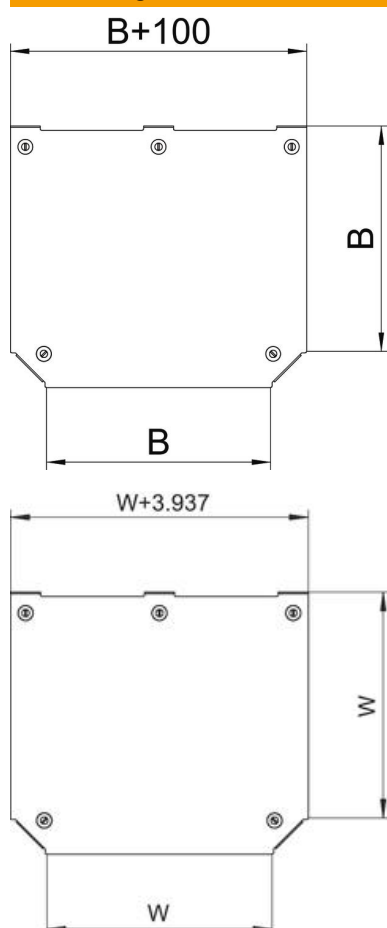

## Deckel für T-Abzweigstück Magic DD

Artikelnummer: 7138834

Deckel für T-Abzweigstück mit vormontierten Drehriegeln.  
Der Deckel kann bei Formteilen in allen Seitenhöhen eingesetzt werden.

**St** Stahl

### Stammdaten

Artikelnummer	7138834
Typ	DFTM 200 DD
Bezeichnung 1	Deckel T-Abzweigstück
Bezeichnung 2	für RTM 200
Hersteller	OBO
Dimension	B=200mm
Werkstoff	Stahl
Oberfläche	bandverzinkt Zink/Aluminium, Double Dip
Oberflächennorm	DIN EN 10346
Kleinste VK-Einheit	1
Mengeneinheit	Stück
Gewicht	64,9 kg
Gewichtseinheit	kg/100 St.

### Abmessungen

Breite	200 mm
Breite	8 in
Blechstärke	1,25 mm
Maß B (mm)	200 mm